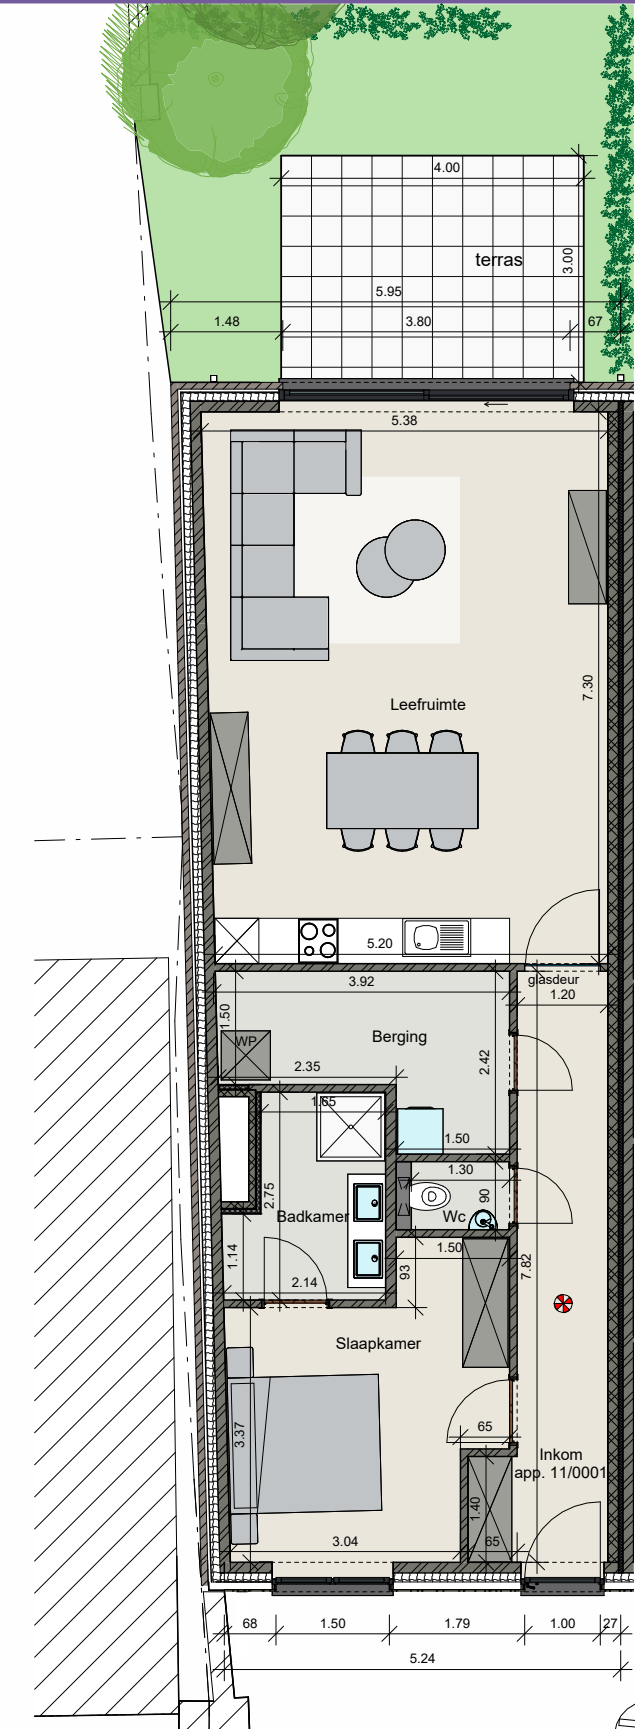

Appartement 11/0001

Oppervlakte app. 11/0001	91.97 m ²
Oppervlakte terras	12.00 m ²
Oppervlakte tuin	18.98 m ²

Dit is geen contractueel document. Alle maten, meubels en toestellen zijn ter illustratie.

Indeling:

- Ruime badkamer
- Één slaapkamer
- Open keuken met moderne toestellen
- Ruime berging
- Open leefruimte
- Terras met tuin
- Ruime garagebox bij de residentie beschikbaar

Voorgevel, schaal 1/200

Achtergevel, schaal 1/200