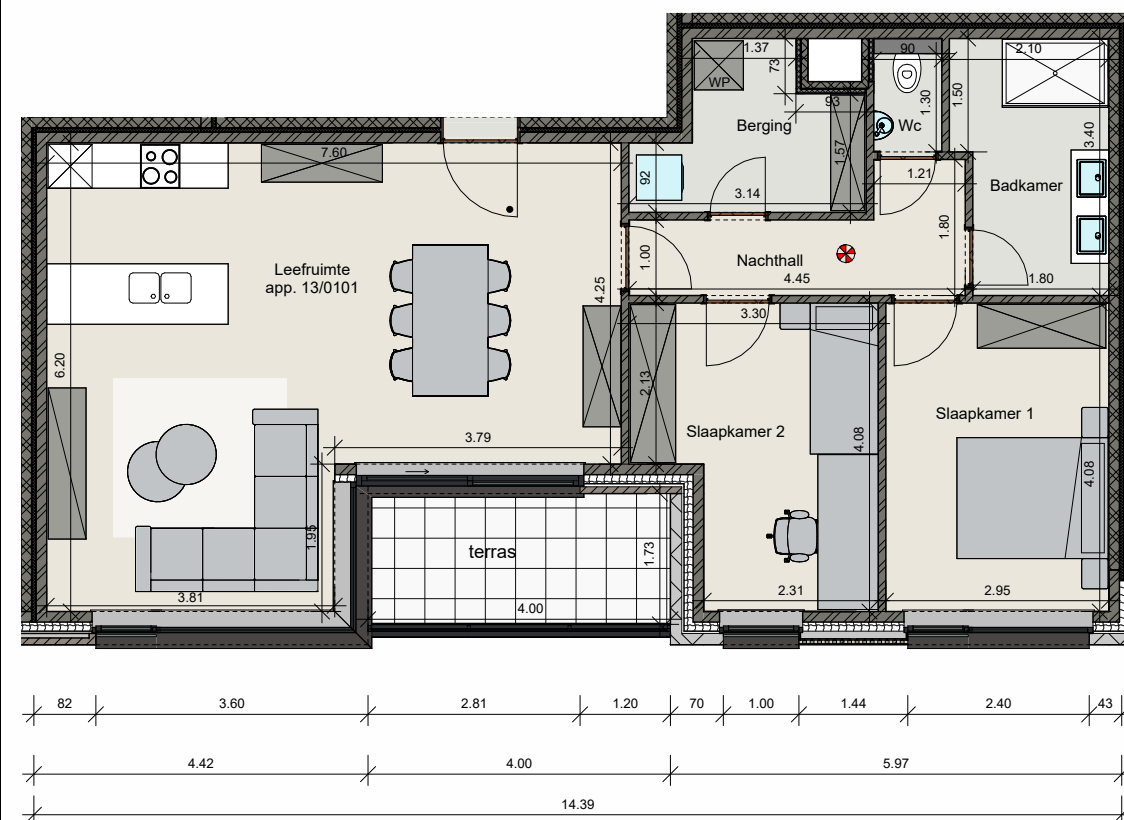

Appartement 13/0101

Oppervlakte app. 13/0101 98.07 m²
Oppervlakte terras 6.92 m²

Dit is geen contractueel document. Alle maten, meubels en toestellen zijn ter illustratie.

Indeling:

- Ruime badkamer
- Één slaapkamer
- Open keuken met moderne toestellen
- Ruime berging
- Open leefruimte
- Terras
- Ruime garagebox bij de residentie beschikbaar

Voorgevel, schaal 1/200

Achtergevel, schaal 1/200

Grondplan, schaal 1/100

Inplantingsplan, schaal 1/500