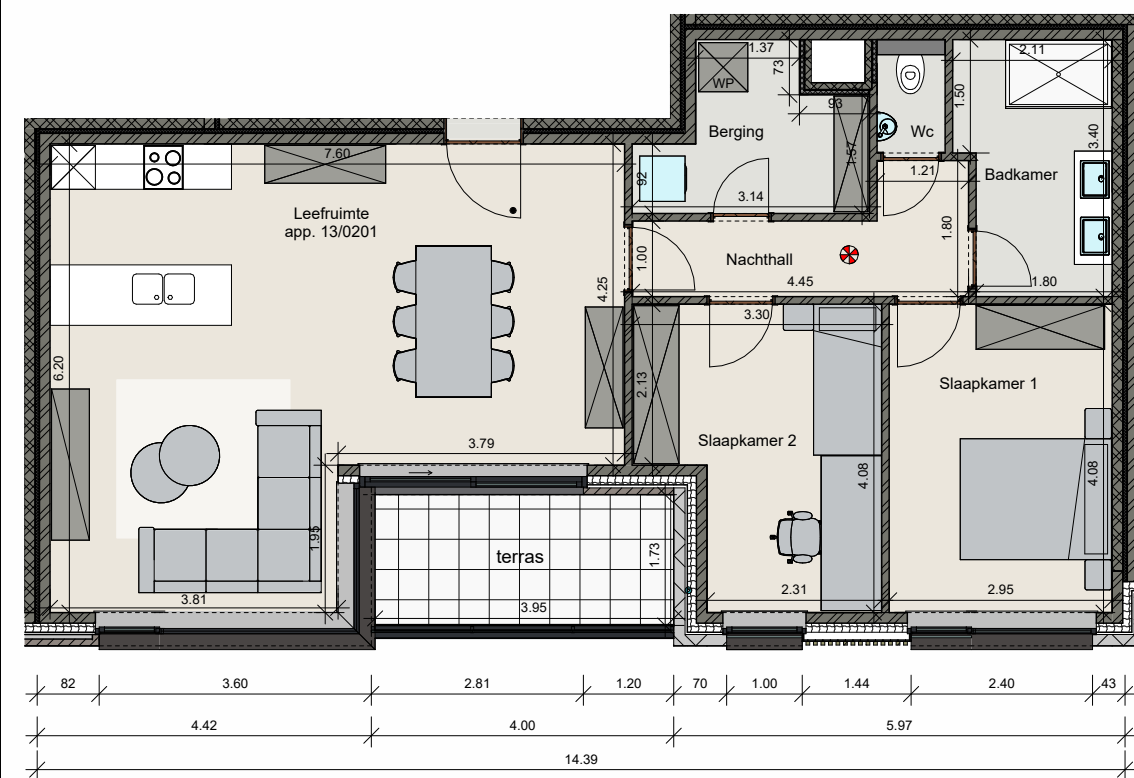

### Appartement 13/0201

Oppervlakte terras 6.92 m<sup>2</sup>  
Oppervlakte app. 13/0201 98.07 m<sup>2</sup>

Dit is geen contractueel document. Alle maten, meubels en toestellen zijn ter illustratie.

### Indeling:

- Ruime badkamer
- Één slaapkamer
- Open keuken met moderne toestellen
- Ruime berging
- Open leefruimte
- Terras
- Ruime garagebox bij de residentie beschikbaar

Voorgevel, schaal 1/200

Achtergevel, schaal 1/200

Grondplan, schaal 1/100

Inplantingsplan, schaal 1/500