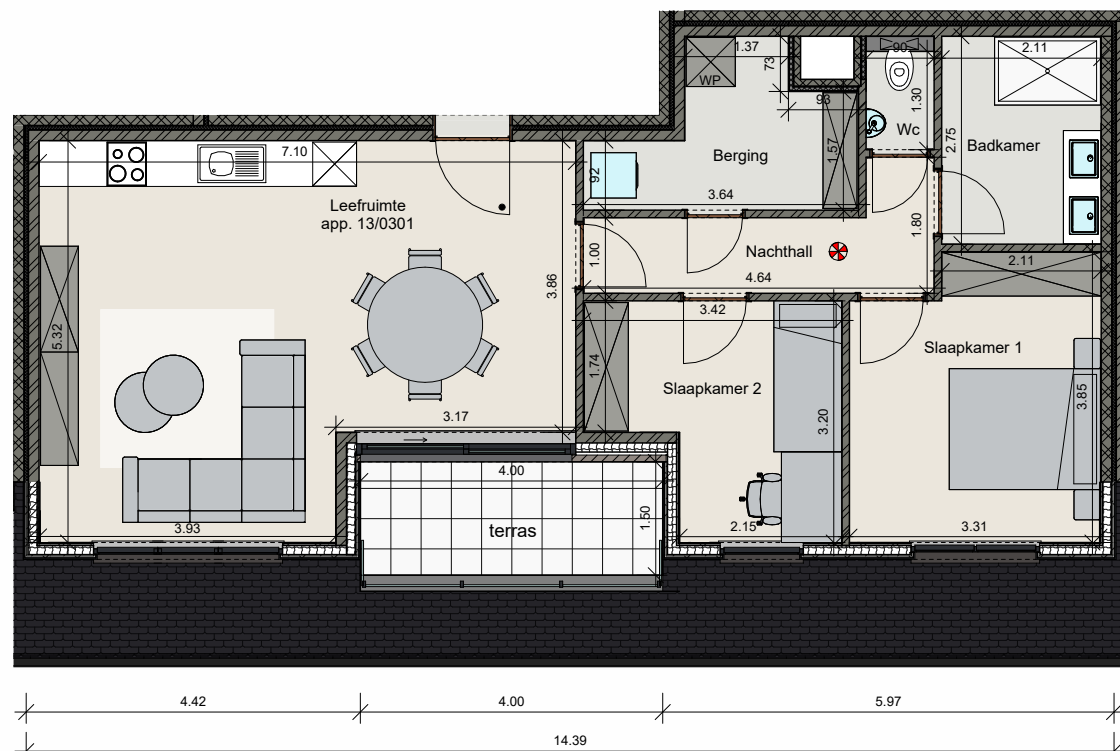

Appartement 13/0301

Oppervlakte app. 13/0301 85.08 m²
Oppervlakte terras 6.00 m²

Dit is geen contractueel document. Alle maten, meubels en toestellen zijn ter illustratie.

Indeling:

- Ruime badkamer
- Één slaapkamer
- Open keuken met moderne toestellen
- Ruime berging
- Open leefruimte
- Terras
- Ruime garagebox bij de residentie beschikbaar

Voorgevel, schaal 1/200

Achtergevel, schaal 1/200

Grondplan, schaal 1/100

Inplantingsplan, schaal 1/500