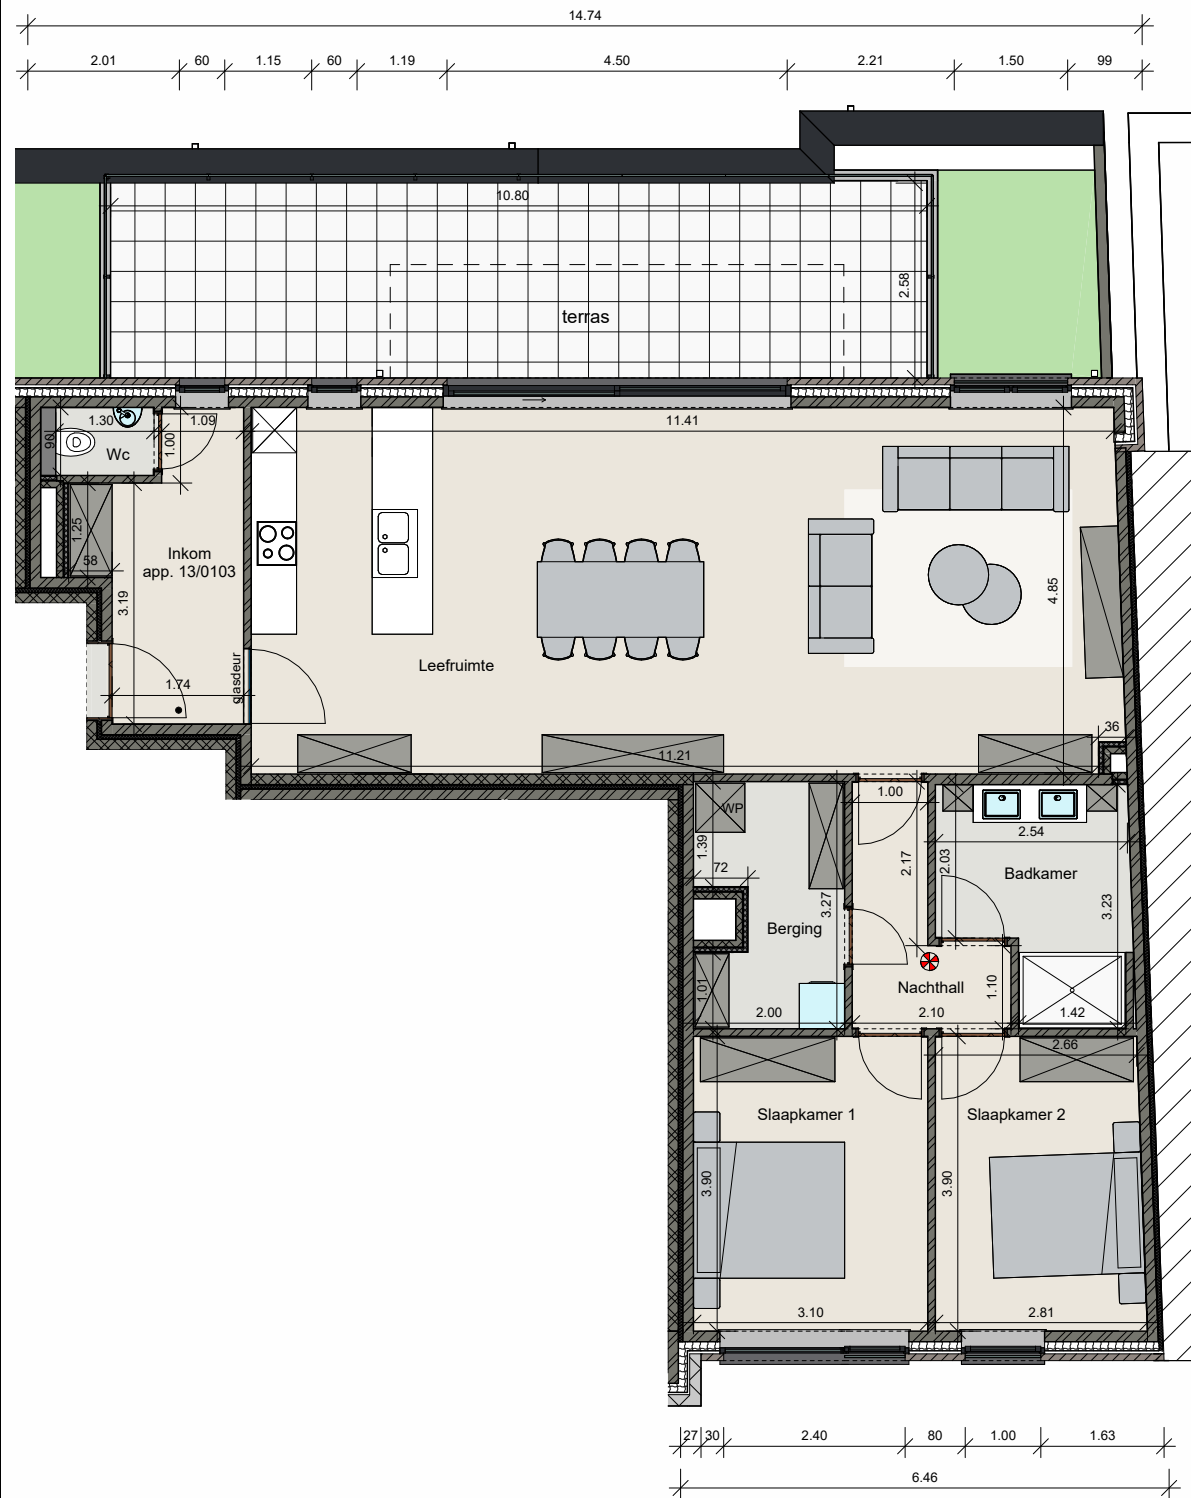

Appartement 13/0103

Oppervlakte app. 13/0103 122.41 m²
Oppervlakte terras 27.84 m²

Dit is geen contractueel document. Alle maten, meubels en toestellen zijn ter illustratie.

Indeling:

- Ruime badkamer
- Twee slaapkamers
- Open keuken met moderne toestellen
- Ruime berging
- Open leefruimte
- Terras
- Ruime garagebox bij de residentie beschikbaar

Grondplan, schaal 1/100

Inplantingsplan, schaal 1/500

Voorgevel, schaal 1/200

Achtergevel, schaal 1/200