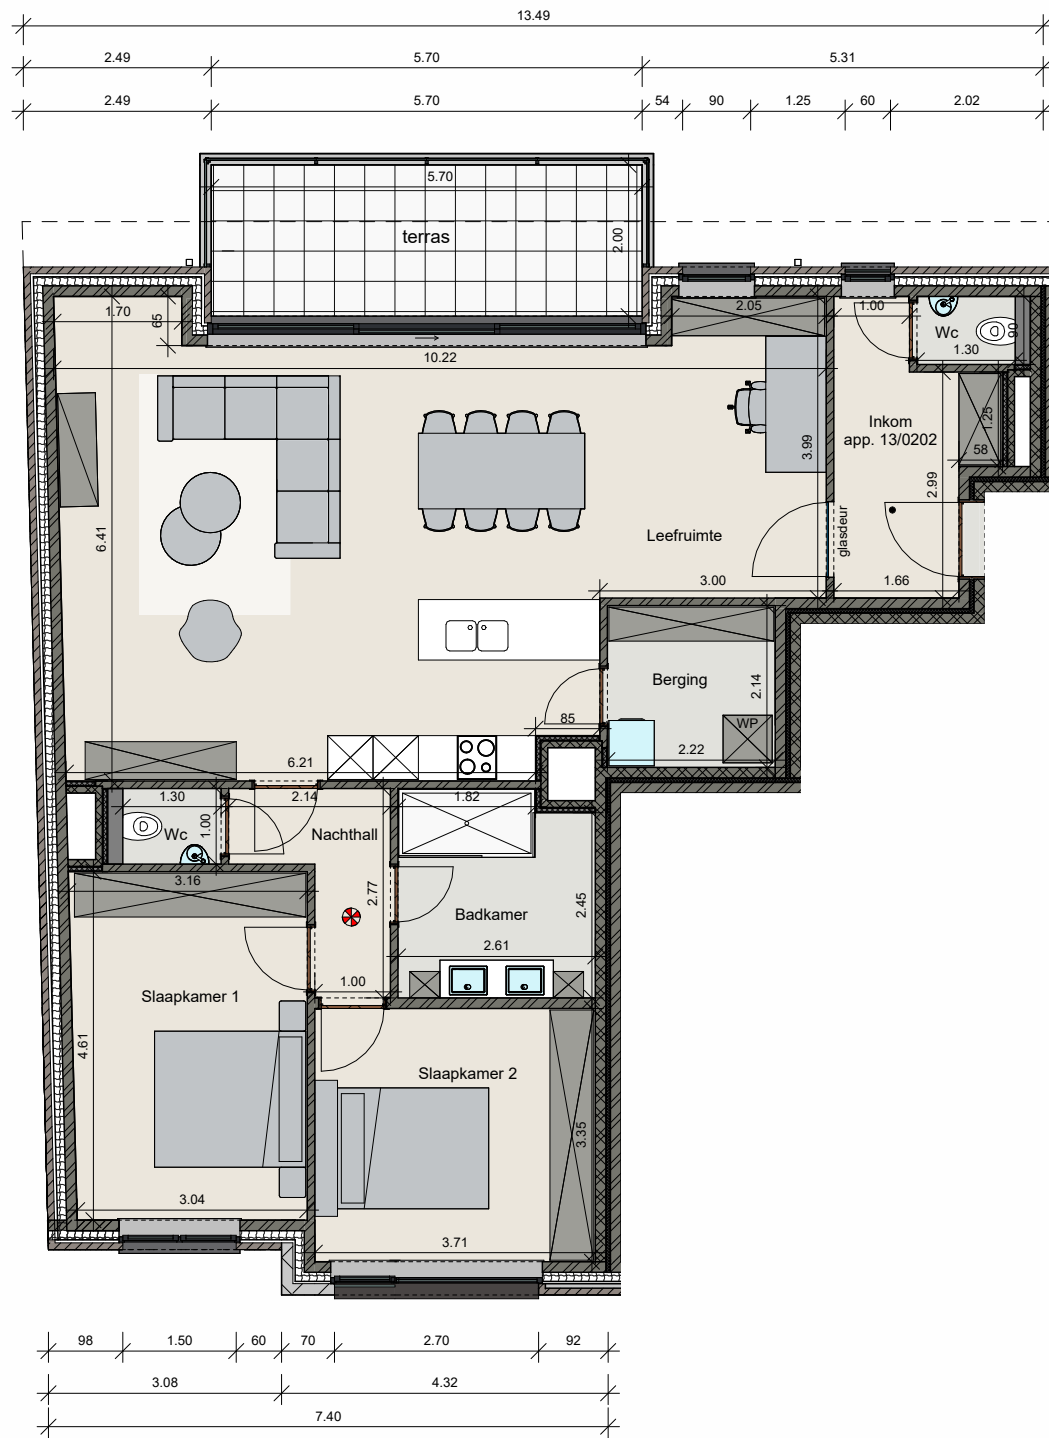

Appartement 13/0202

Oppervlakte terras 11.40 m²
Oppervlakte app. 13/0202 127.17 m²

Dit is geen contractueel document. Alle maten, meubels en toestellen zijn ter illustratie.

Indeling:

- Ruime badkamer
- Twee slaapkamers
- Open keuken met moderne toestellen
- Ruime berging
- Open leefruimte
- Terras
- Ruime garagebox bij de residentie beschikbaar

Grondplan, schaal 1/100

Inplantingsplan, schaal 1/500

Voorgevel, schaal 1/200

Achtergevel, schaal 1/200