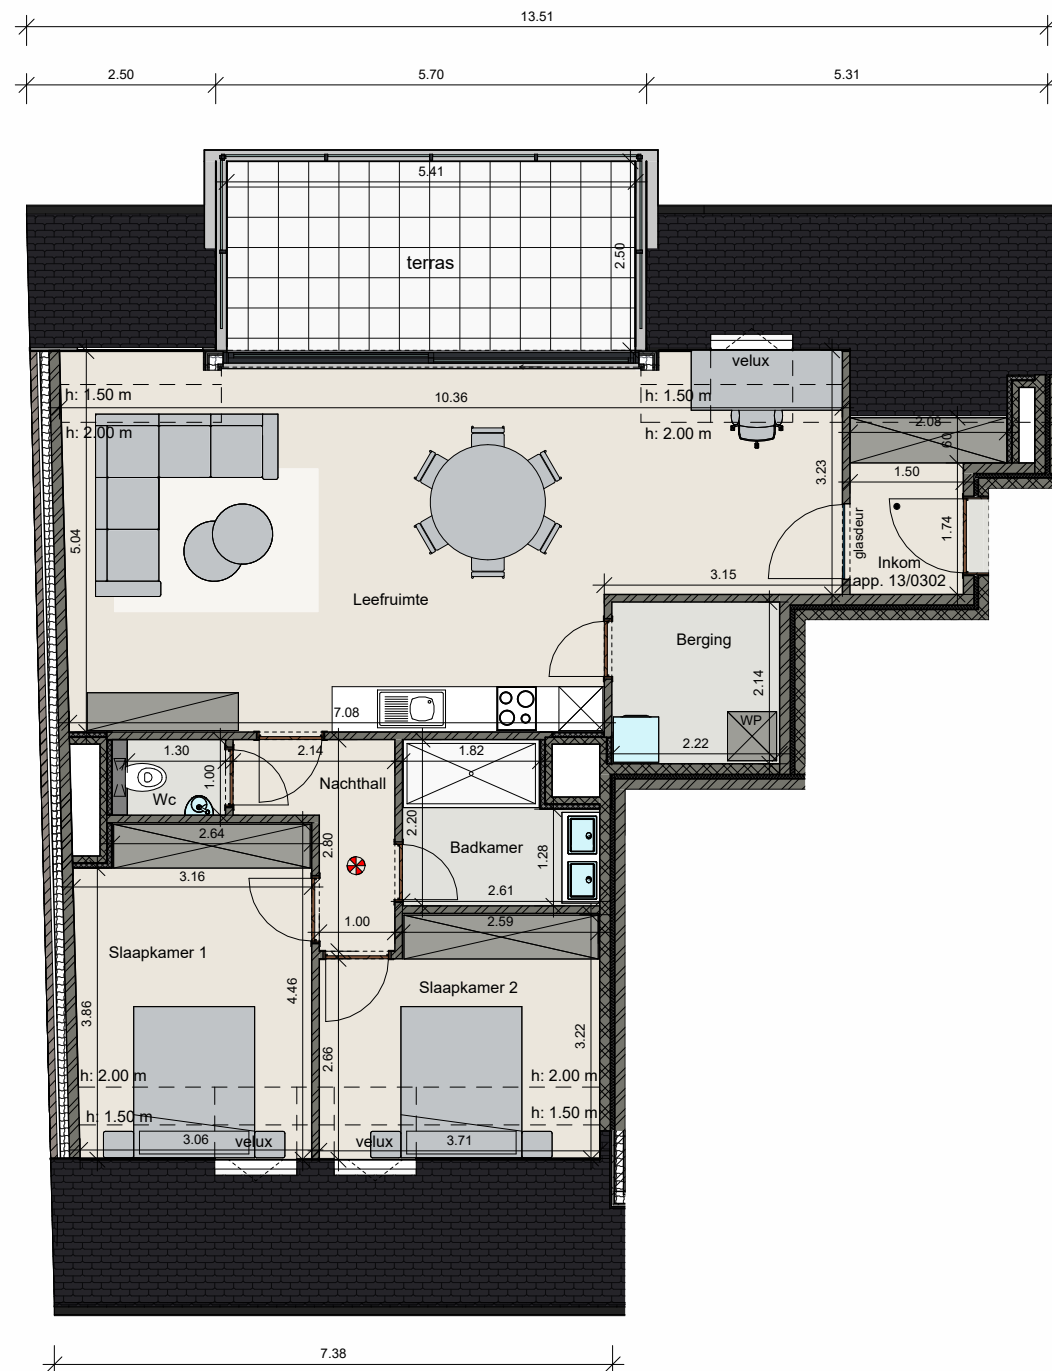

Appartement 13/0302

Oppervlakte terras 13.53 m²
Oppervlakte app. 13/0302 101.84 m²

Dit is geen contractueel document. Alle maten, meubels en toestellen zijn ter illustratie.

Indeling:

- Ruime badkamer
- Twee slaapkamers
- Open keuken met moderne toestellen
- Ruime berging
- Open leefruimte
- Terras
- Ruime garagebox bij de residentie beschikbaar

Voorgevel, schaal 1/200

Achtergevel, schaal 1/200

Grondplan, schaal 1/100

Inplantingsplan, schaal 1/500