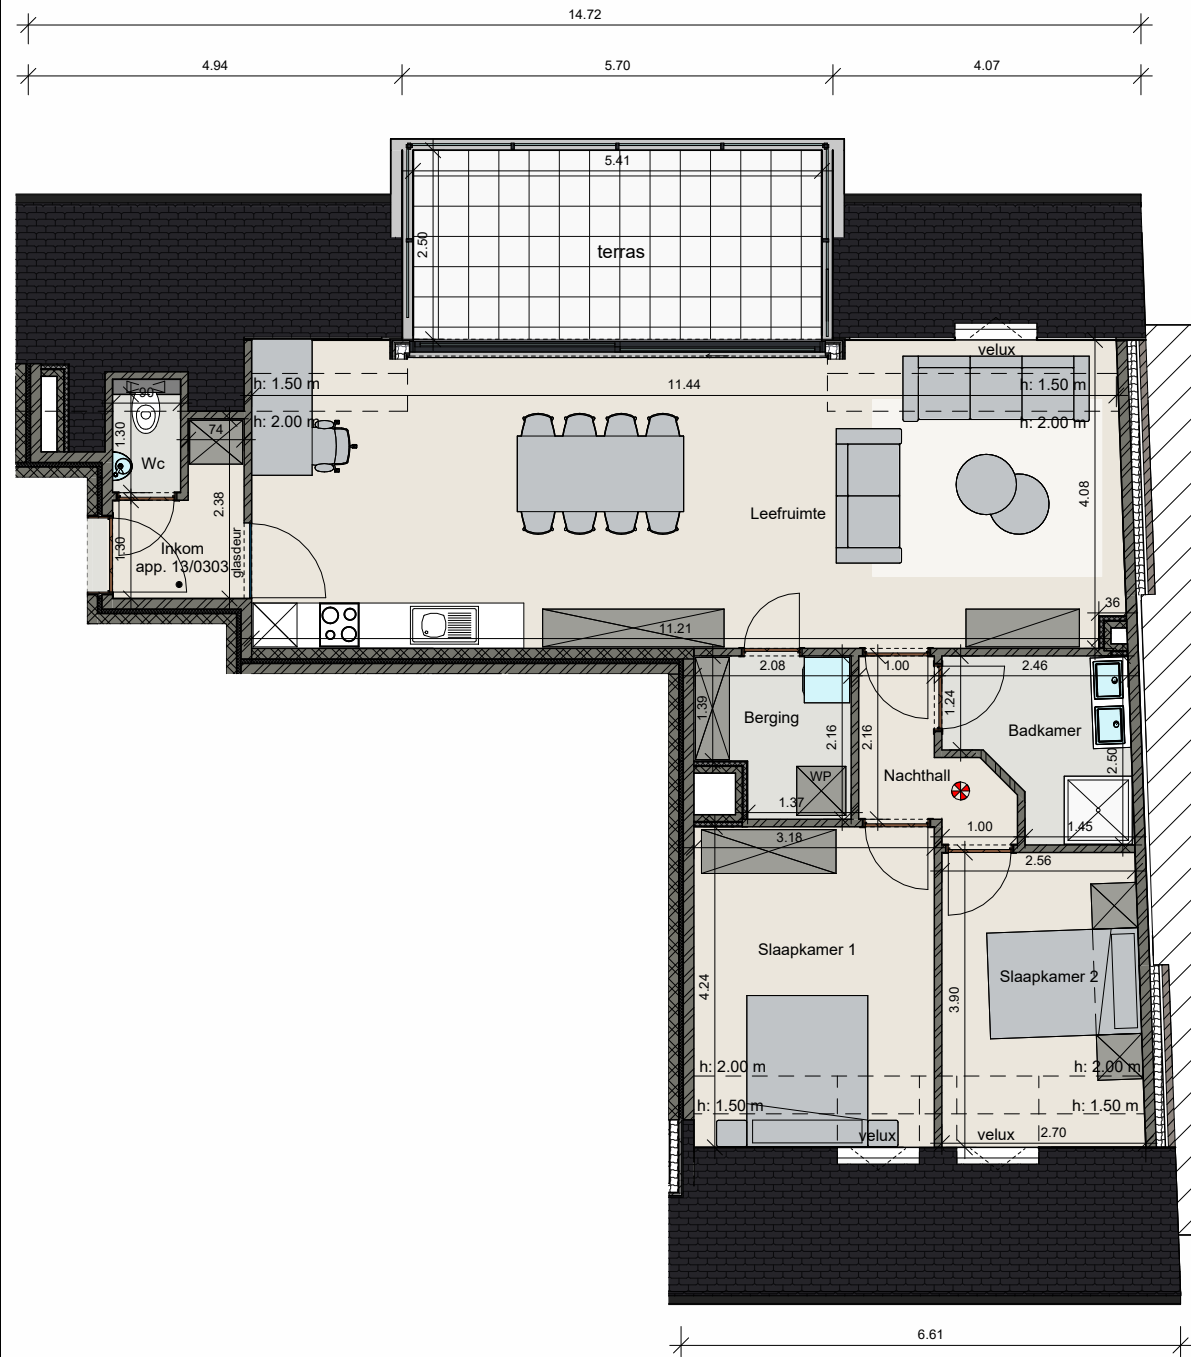

Appartement 13/0303

Oppervlakte terras 13.53 m²
Oppervlakte app. 13/0303 95.40 m²

Dit is geen contractueel document. Alle maten, meubels en toestellen zijn ter illustratie.

Indeling:

- Ruime badkamer en aparte douche
- Twee slaapkamers
- Open keuken met moderne toestellen
- Ruime berging
- Open leefruimte
- Terras
- Ruime garagebox bij de residentie beschikbaar

Voorgevel, schaal 1/200

Achtergevel, schaal 1/200

Grondplan, schaal 1/100

Inplantingsplan, schaal 1/500