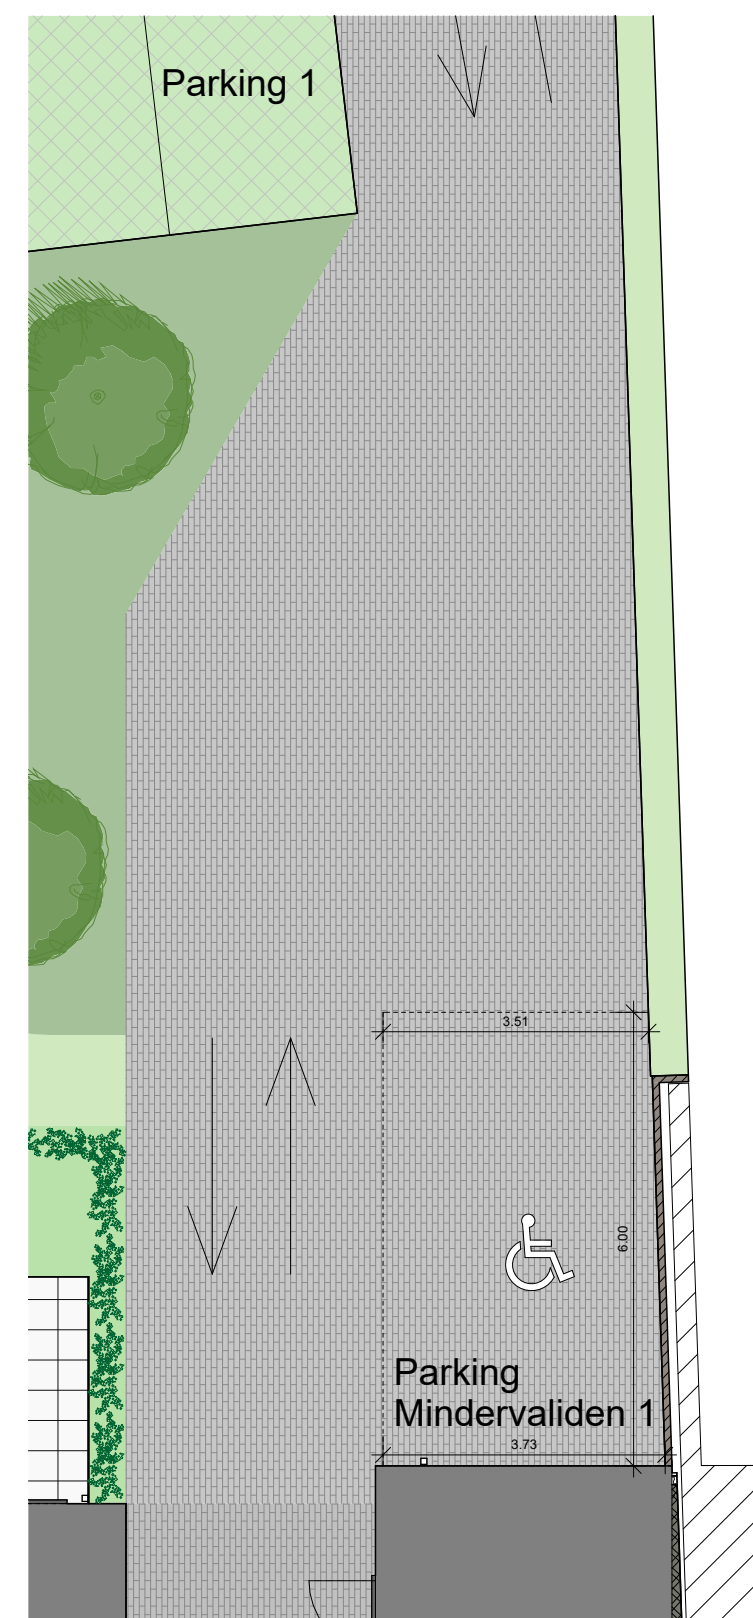

Residentie Louis Neerhofstraat 11-13, Gistel

GROEP
SCHOLLIER
PROJECTONTWIKKELING

Dit is geen contractueel document. Alle maten, meubels en toestellen zijn ter illustratie.

0 1 2 3 4 5
Meter

Grondplan, schaal 1/100