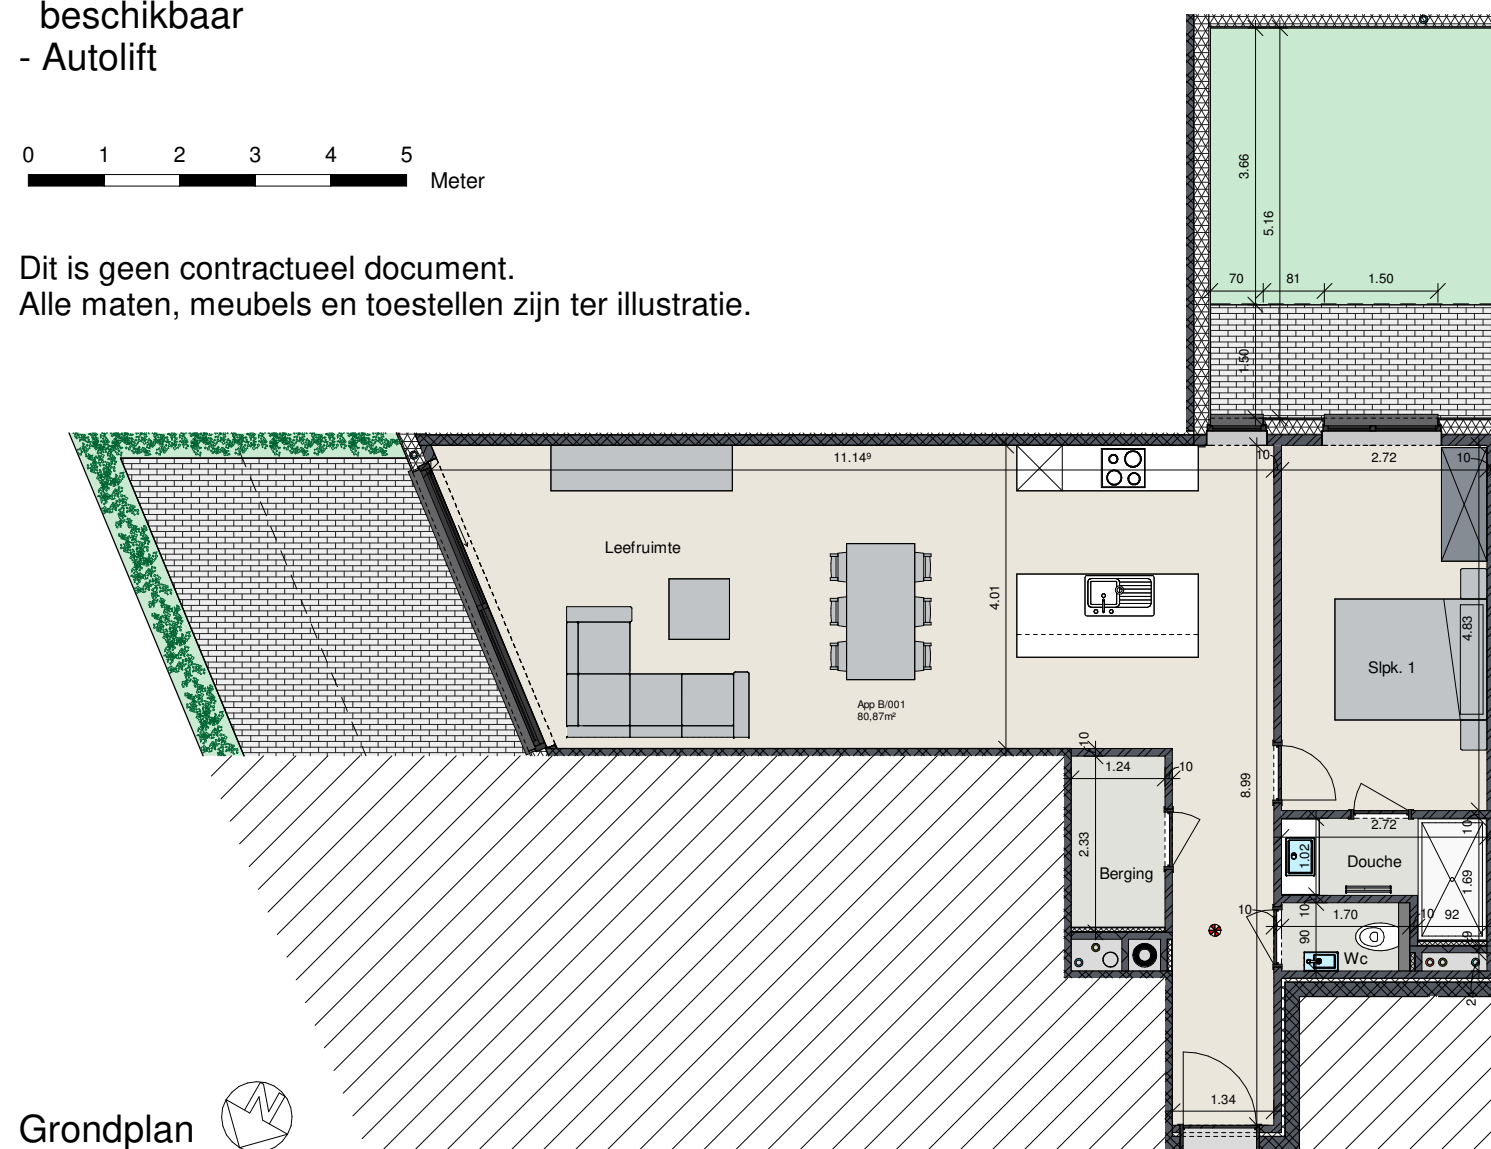

Appartement Gelijkvloers B/001

Oppervlakte app.: 80,87 m²
Oppervlakte terras met tuin: 19,76 m²
Oppervlakte terras leefruimte: 19,51 m²

Indeling:

- Ruime douchekamer en slaapkamer
- Open keuken met moderne toestellen
- Terras met tuin
- Open leefruimte met terras
- Ruime garageboxen bij de residentie beschikbaar
- Autolift

Dit is geen contractueel document.
Alle maten, meubels en toestellen zijn ter illustratie.

Grondplan

Inplantingsplan

Voorgevel

Achtergevel