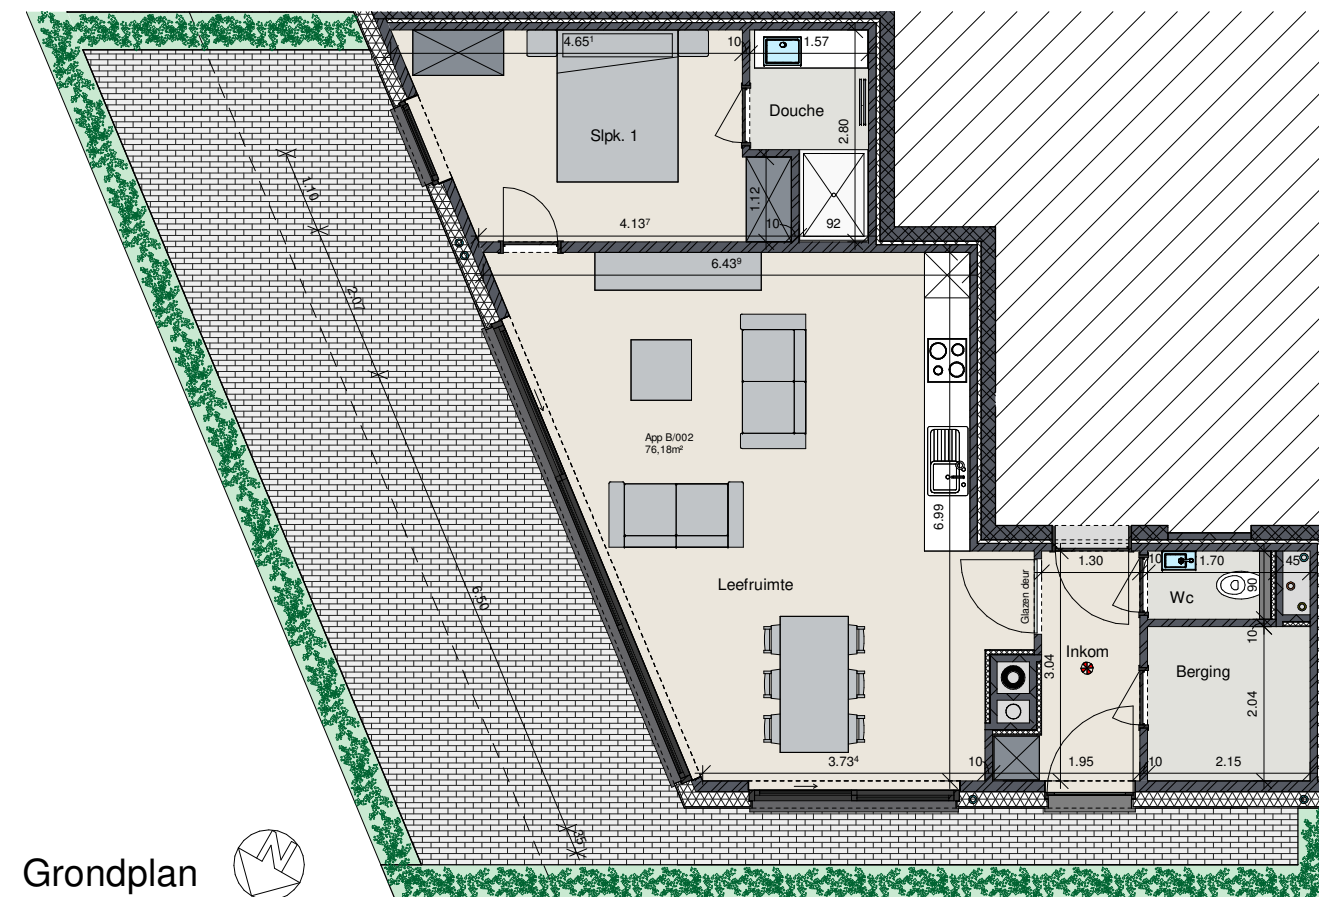

Appartement Gelijkvloers B/002

Oppervlakte app.: 76,18 m²
Oppervlakte terras: 61,11 m²

Indeling:

- Ruime douchekamer en slaapkamer
- Open keuken met moderne toestellen
- Open leefruimte met terras
- Ruime garageboxen bij de residentie beschikbaar
- Autolift

Dit is geen contractueel document.
Alle maten, meubels en toestellen zijn ter illustratie.

Grondplan

Inplantingsplan

Voorgevel

Zijgevel