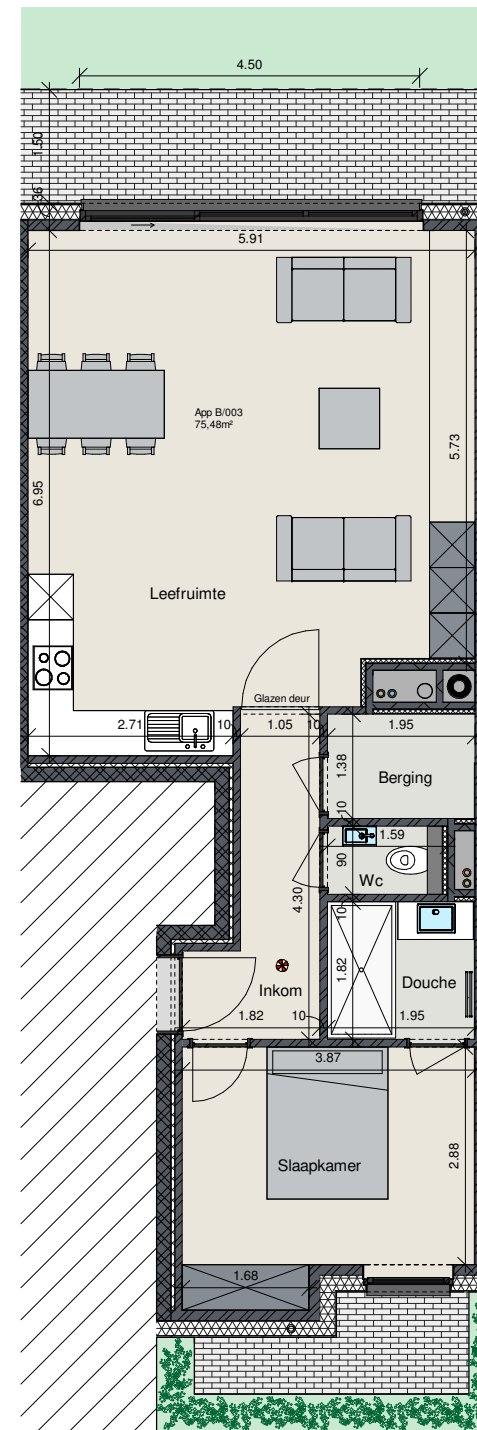

Appartement Gelijkvloers B/003

Oppervlakte app.: 75,48 m²

Oppervlakte terras met tuin: 33,13 m²

Oppervlakte terras slaapkamer: 6,68 m²

Indeling:

- Ruime douchekamer
- Slaapkamer met terras
- Open keuken met moderne toestellen
- Terras met tuin
- Open leefruimte
- Ruime garageboxen bij de residentie beschikbaar
- Autolift

Dit is geen contractueel document.
Alle maten, meubels en toestellen zijn ter illustratie.

Inplantingsplan

Grondplan

Voorgevel

Achtergevel