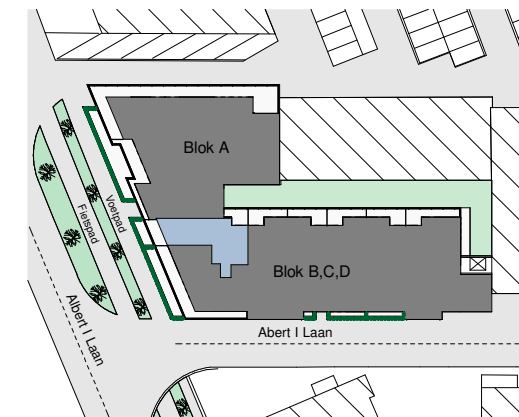

Appartement 1e verdiep B/101

Oppervlakte app.: 77,46 m²
Oppervlakte terras leefruimte: 8,94 m²
Oppervlakte terras slaapkamer: 9,15 m²

Indeling:

- Ruime douchekamer
- Slaapkamer met terras
- Open keuken met moderne toestellen
- Open leefruimte met terras
- Ruime garageboxen bij de residentie beschikbaar
- Autolift

Dit is geen contractueel document.
Alle maten, meubels en toestellen zijn ter illustratie.

Grondplan

Inplantingsplan

Voorgevel

Achtergevel