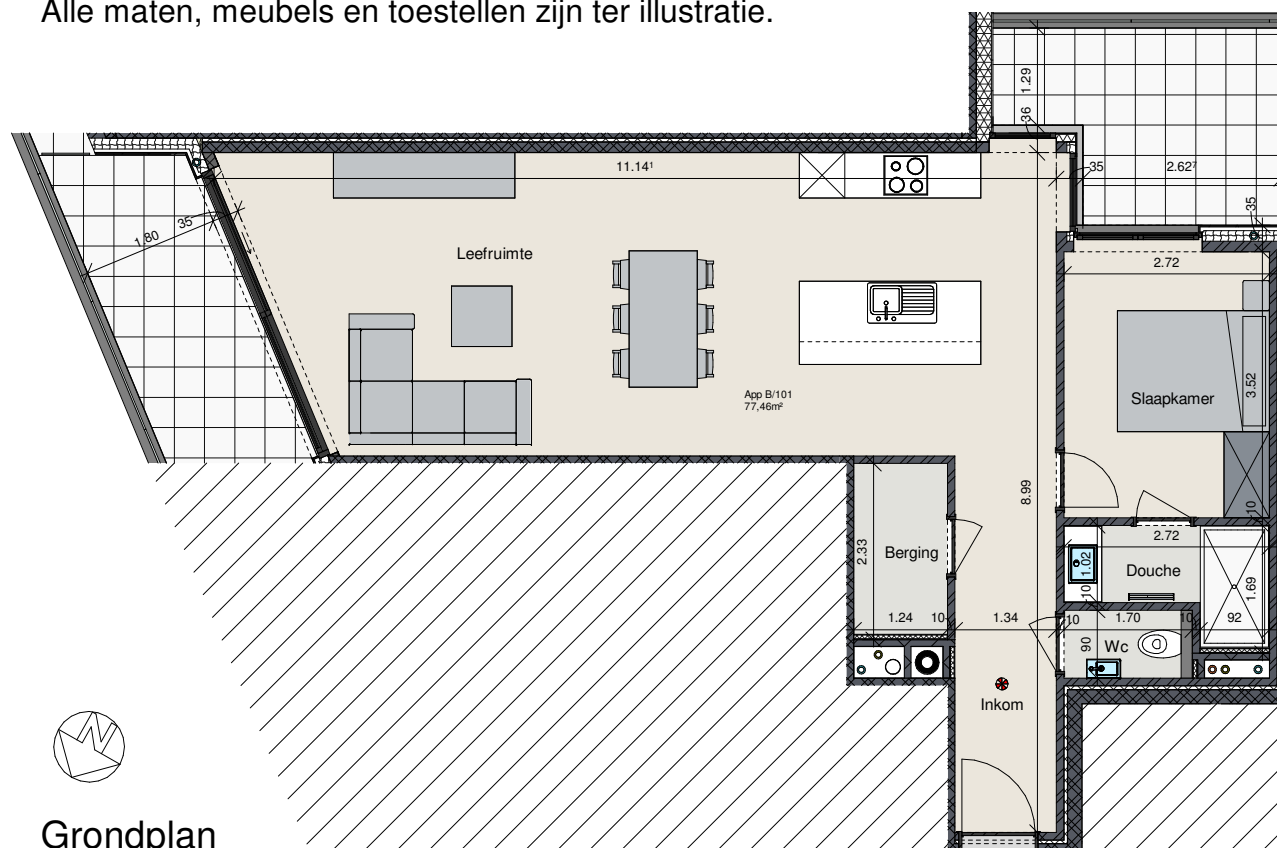

Appartement 1e verdiep B/101

Oppervlakte app.: 77,46 m²
Oppervlakte terras leefruimte: 8,94 m²
Oppervlakte terras slaapkamer: 9,15 m²

Indeling:

- Ruime douchekamer
- Slaapkamer met terras
- Open keuken met moderne toestellen
- Open leefruimte met terras
- Ruime garageboxen bij de residentie beschikbaar
- Autolift

Dit is geen contractueel document.
Alle maten, meubels en toestellen zijn ter illustratie.

Grondplan

Inplantingsplan

Voorgevel

Achtergevel