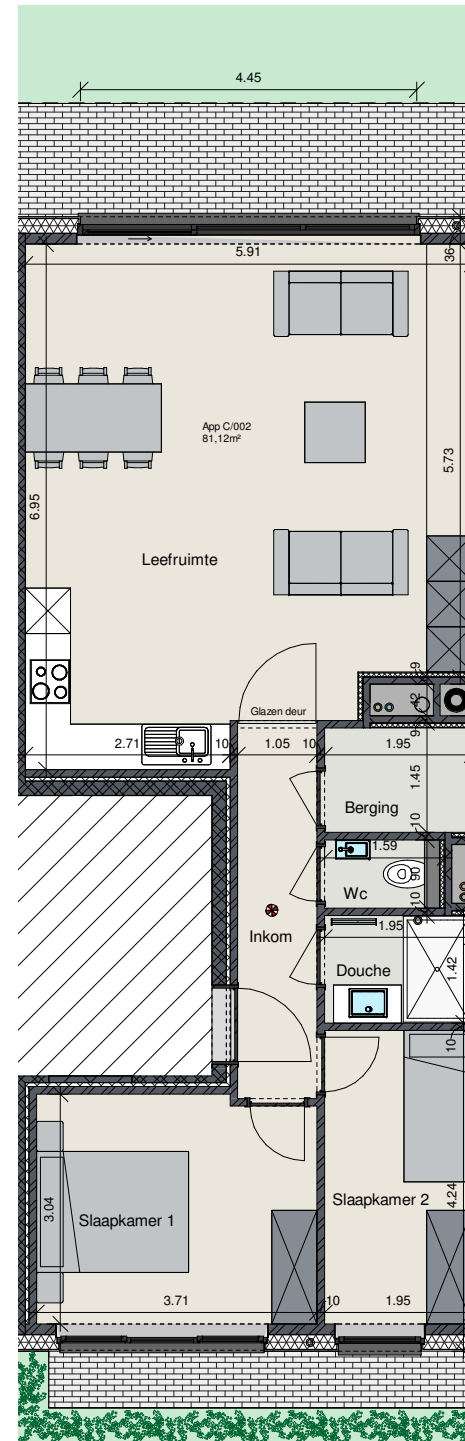

Appartement Gelijkvloers C/002

Oppervlakte app.: 81,12 m²
Oppervlakte terras met tuin: 36,56 m²
Oppervlakte terras slaapkamers: 7,84 m²

Indeling:

- Ruime douchekamer
- Twee slaapkamers met terras
- Open keuken met moderne toestellen
- Terras met tuin
- Open leefruimte
- Ruime garageboxen bij de residentie beschikbaar
- Autolift

Dit is geen contractueel document.
Alle maten, meubels en toestellen zijn ter illustratie.

Inplantingsplan

Grondplan

Voorgevel

Achtergevel