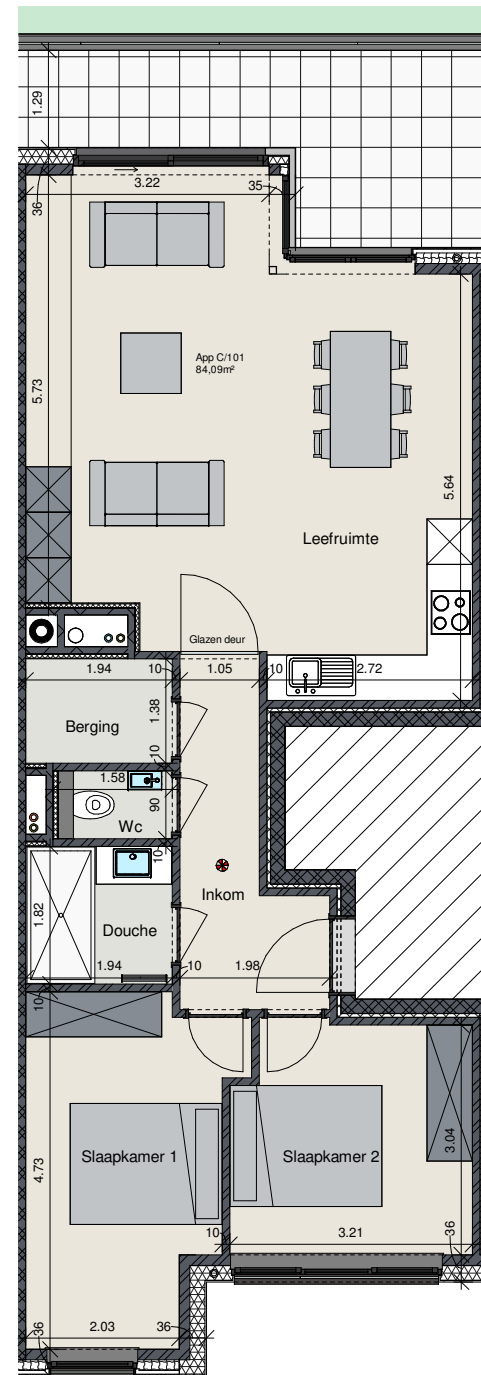

## Appartement 1e verdiep C/101

Oppervlakte app.: 84,09 m<sup>2</sup>  
Oppervlakte terras: 12,68 m<sup>2</sup>

### Indeling:

- Ruime douchekamer
- Twee slaapkamers
- Open keuken met moderne toestellen
- Open leefruimte met terras
- Ruime garageboxen bij de residentie beschikbaar
- Autolift

Dit is geen contractueel document.  
Alle maten, meubels en toestellen zijn ter illustratie.

Inplantingsplan

Grondplan

Voorgevel

Achtergevel