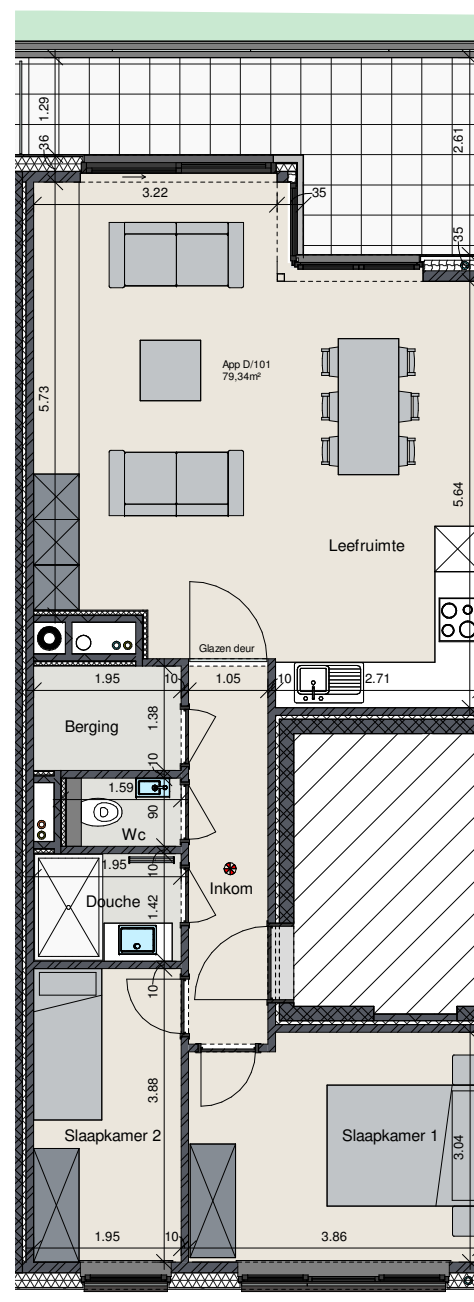

## Appartement 1e verdiep D/101

Oppervlakte app.: 79,34 m<sup>2</sup>  
Oppervlakte terras: 12,68 m<sup>2</sup>

### Indeling:

- Ruime douchekamer
- Twee slaapkamers
- Open keuken met moderne toestellen
- Open leefruimte met terras
- Ruime garageboxen bij de residentie beschikbaar
- Autolift

Dit is geen contractueel document.  
Alle maten, meubels en toestellen zijn ter illustratie.

Inplantingsplan

Grondplan

Vorgevel

Achtergevel