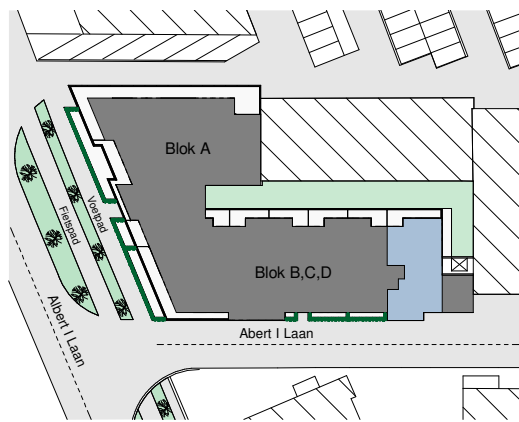

## Appartement 1e verdiep D/102

Oppervlakte app.: 125,63 m<sup>2</sup>  
Oppervlakte terras: 16,33 m<sup>2</sup>

Inplantingsplan

Grondplan

Voorgevel

Zijgevel

Achtergevel