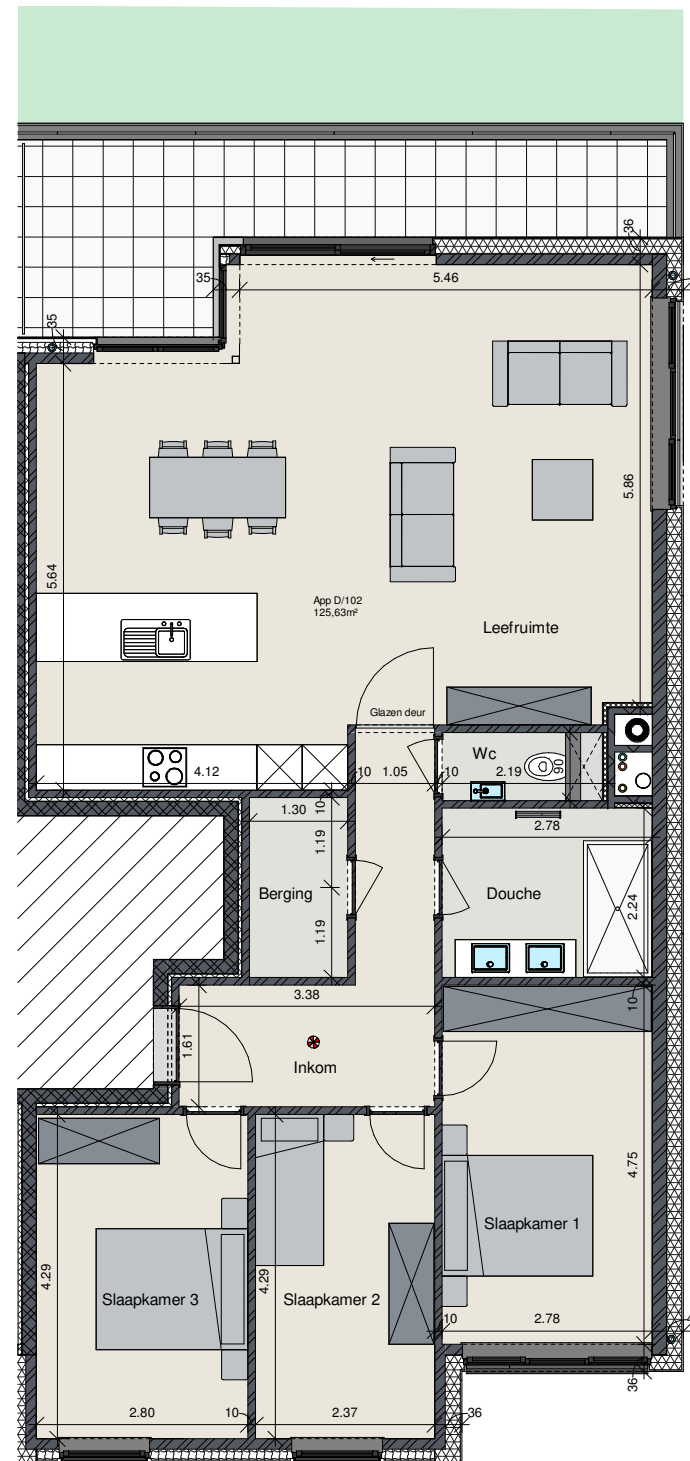

## Appartement 1e verdiep D/102

Oppervlakte app.: 125,63 m<sup>2</sup>  
Oppervlakte terras: 16,33 m<sup>2</sup>

### Indeling:

- Ruime douchekamer
- Drie slaapkamers
- Open keuken met moderne toestellen
- Open leefruimte met terras
- Ruime garageboxen bij de residentie beschikbaar
- Autolift

Dit is geen contractueel document.  
Alle maten, meubels en toestellen zijn ter illustratie.

Inplantingsplan

Grondplan

Voorgevel

Zijgevel

Achtergevel