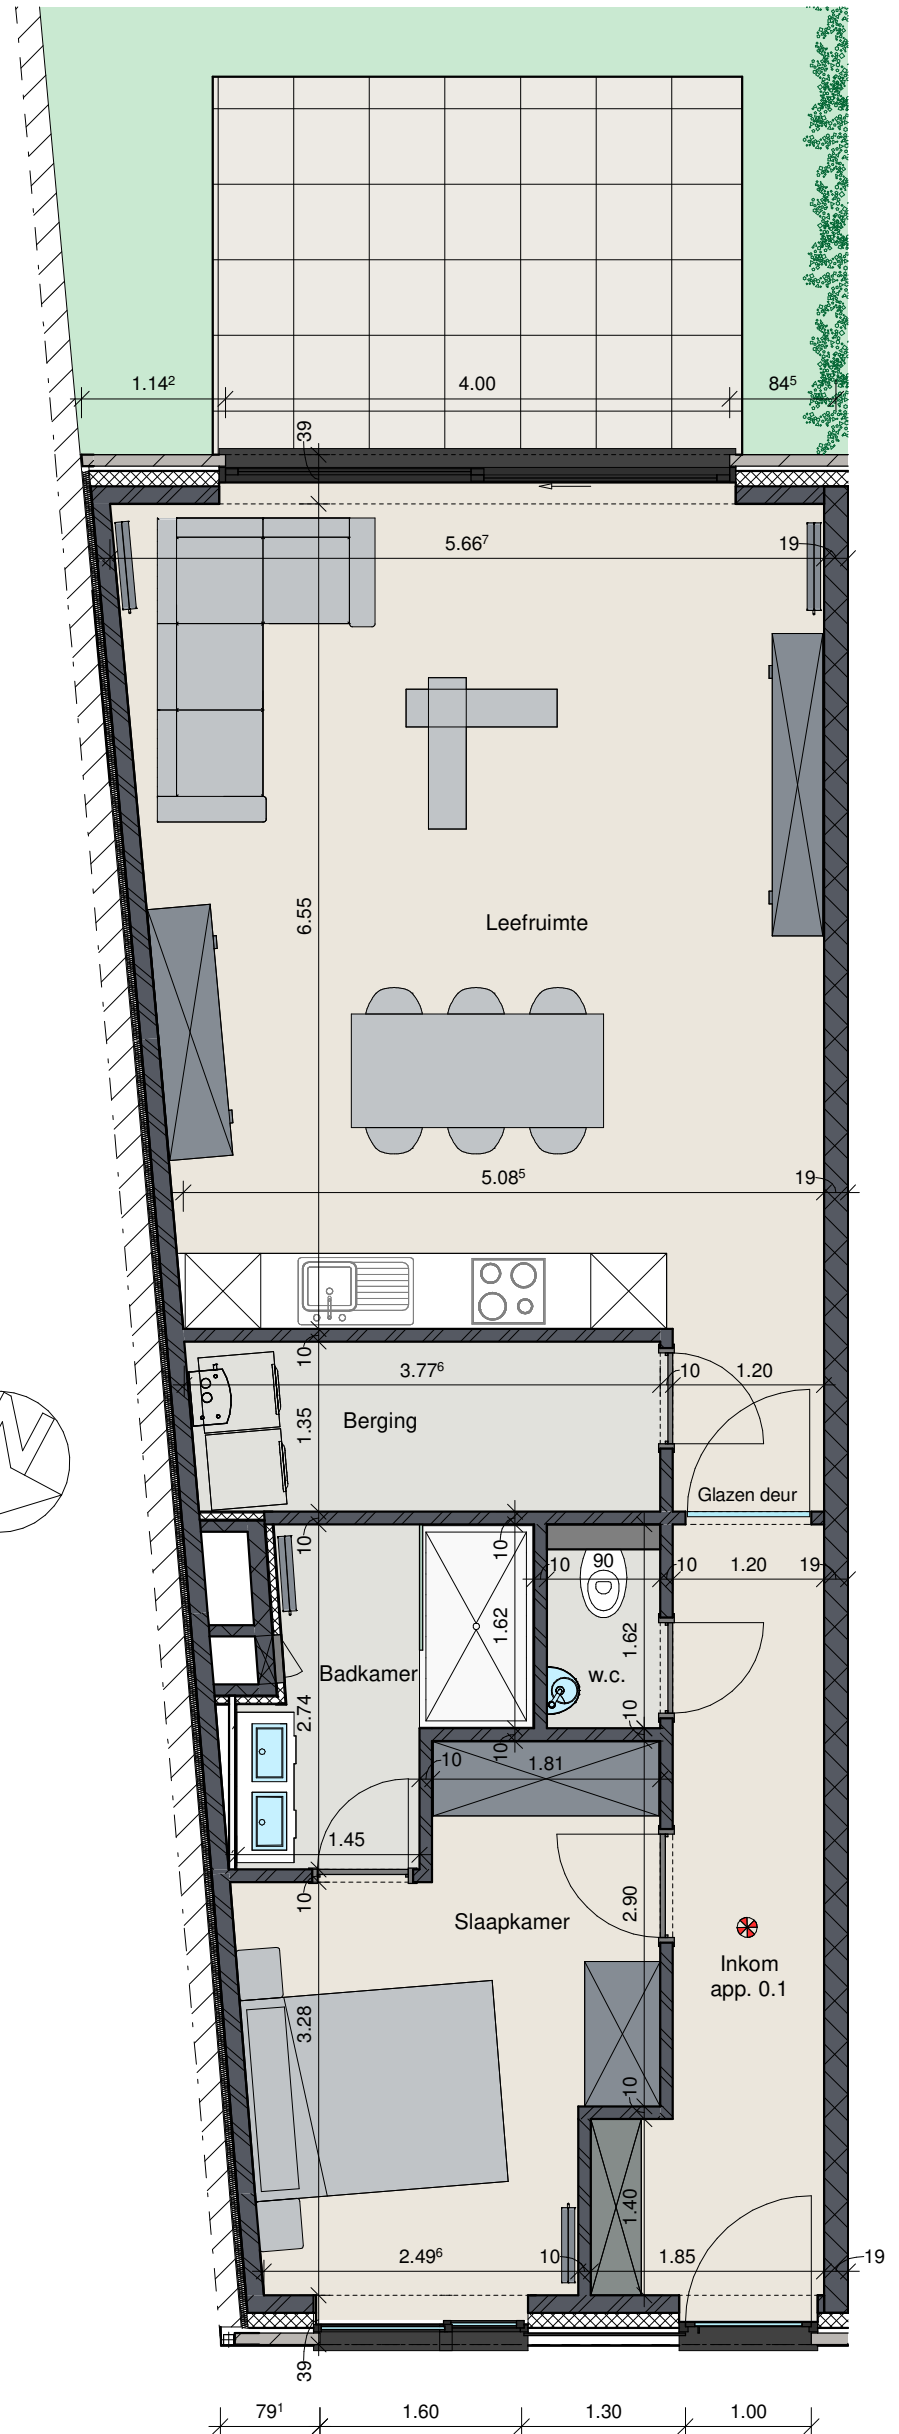

Appartement gelijkvloers

Oppervlakte app.: 70,85 m²

Oppervlakte tuin met terras: 51,83 m²

Indeling:

- Ruime badkamer
- Slaapkamer
- Open keuken met moderne toestellen
- Open leefruimte met terras en tuin
- Ruime garageboxen bij de residentie beschikbaar

Dit is geen contractueel document.

Alle maten, meubels en toestellen zijn ter illustratie.

Inplantingsplan

Grondplan