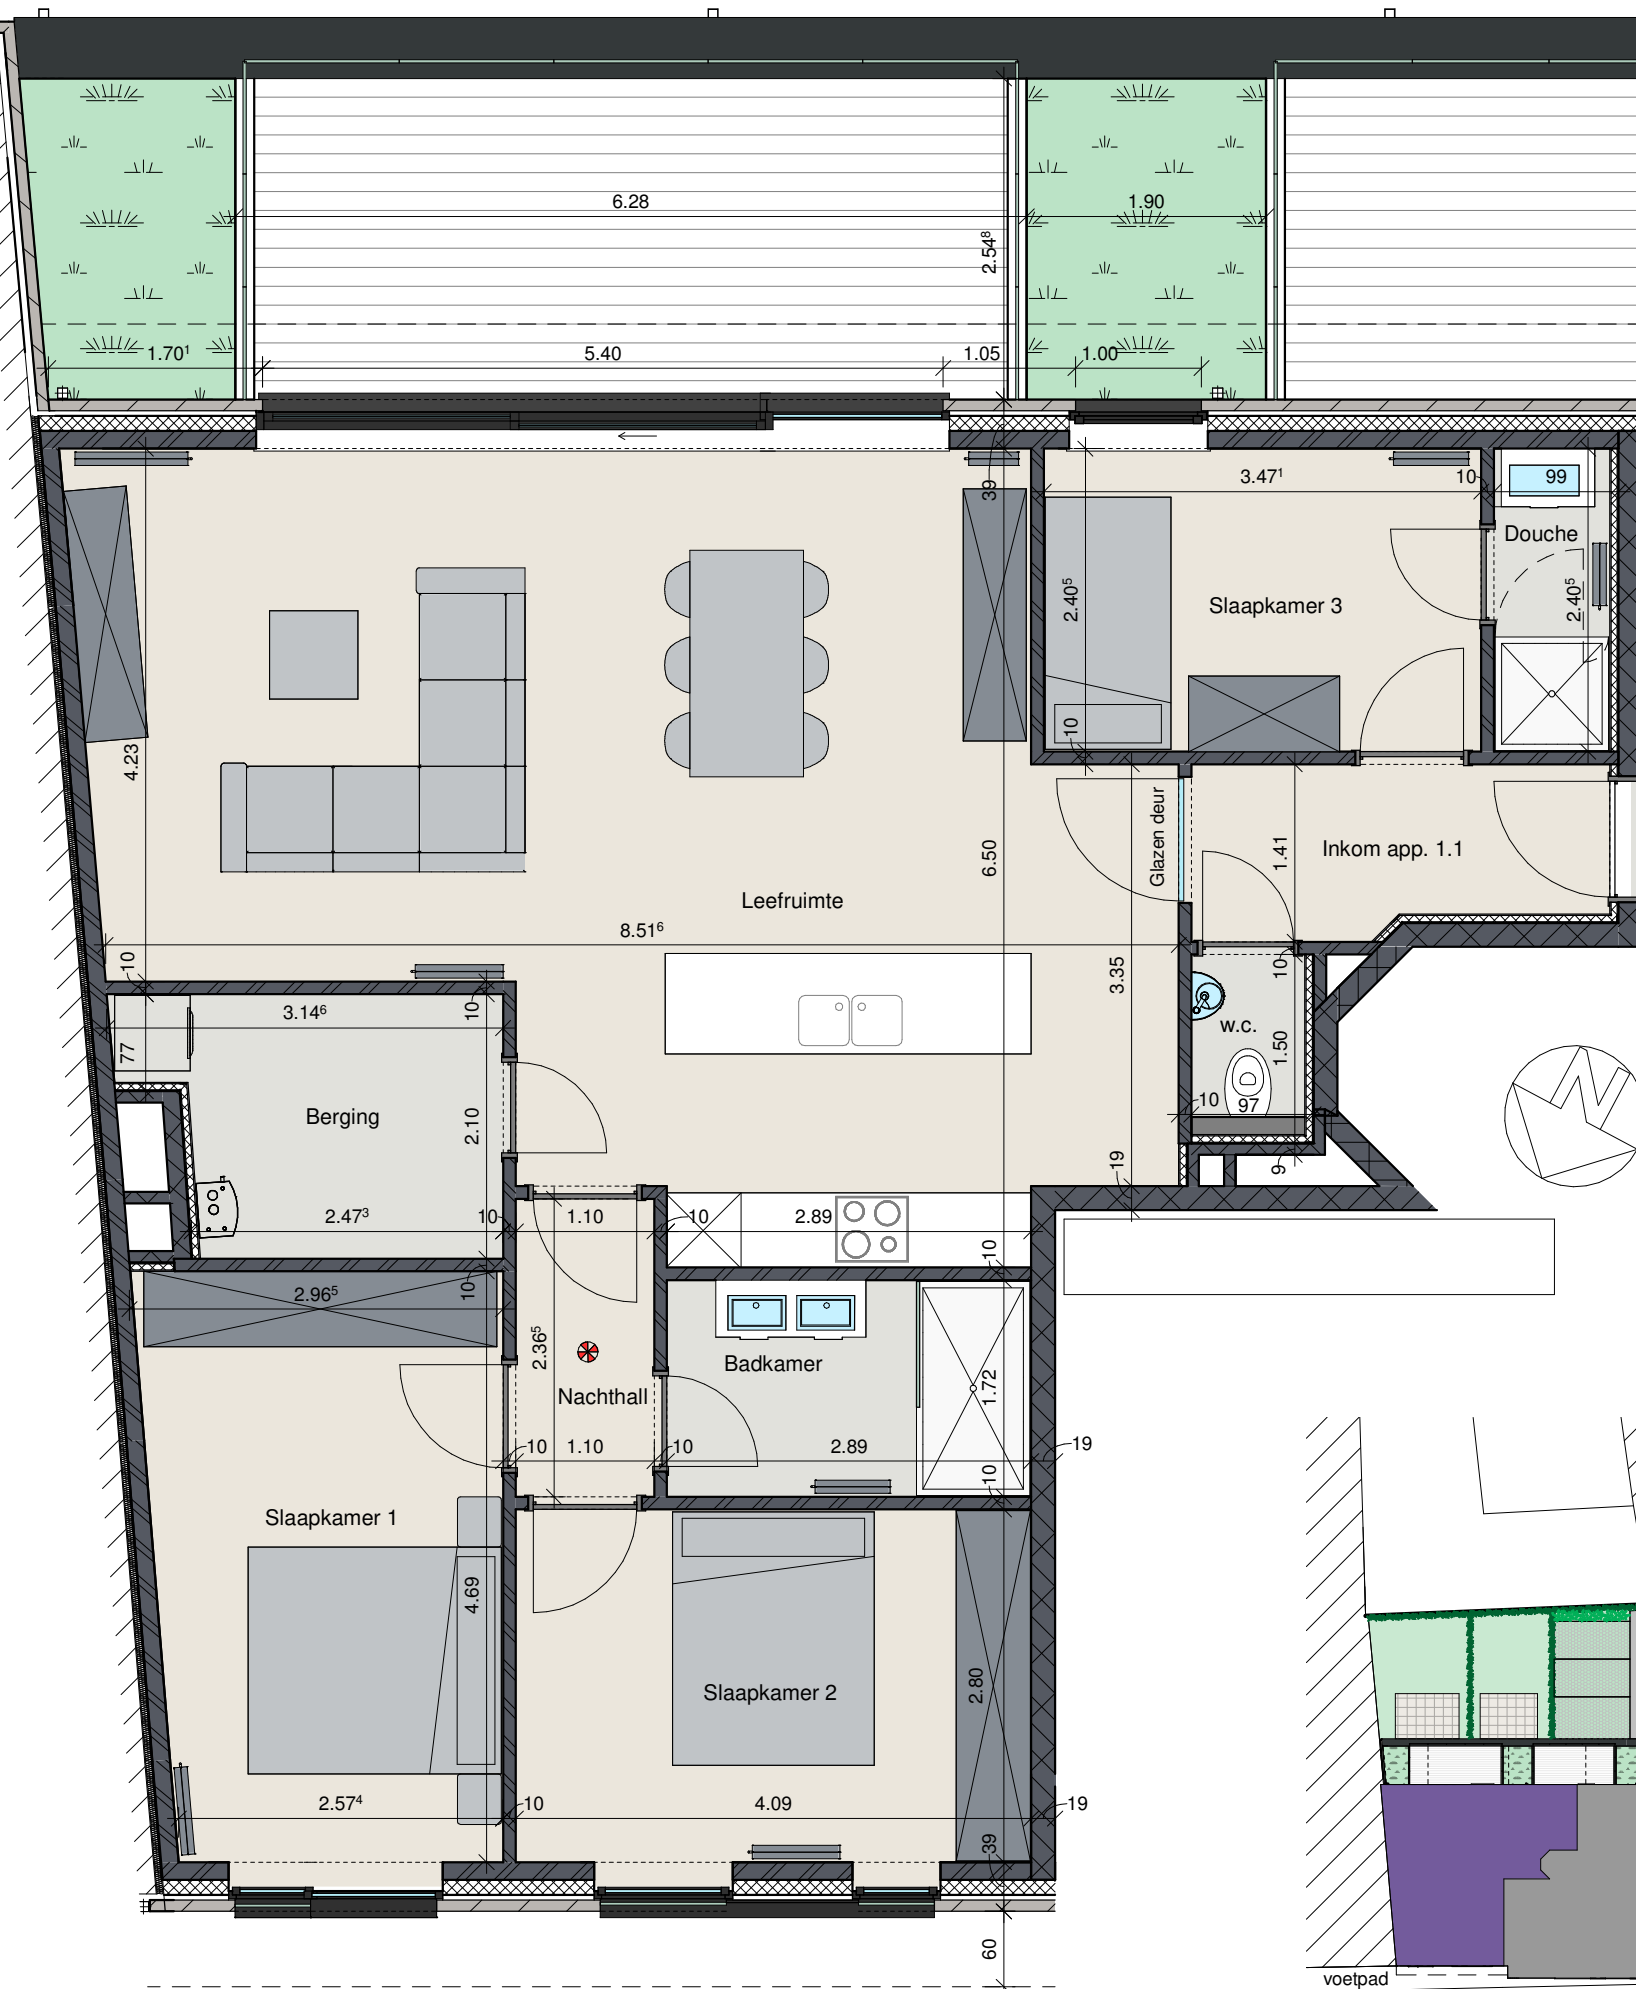

Appartement 1ste verdiep

Oppervlakte app.: 101,80 m²

Oppervlakte terras leefruimte: 16,01 m²

Dit is geen contractueel document.

Alle maten, meubels en toestellen zijn ter illustratie.

Indeling:

- Ruime badkamer en extra douchekamer
- Drie slaapkamers
- Open keuken met moderne toestellen
- Open leefruimte met terras
- Ruime garageboxen bij de residentie beschikbaar

Grondplan

Inplantingsplan