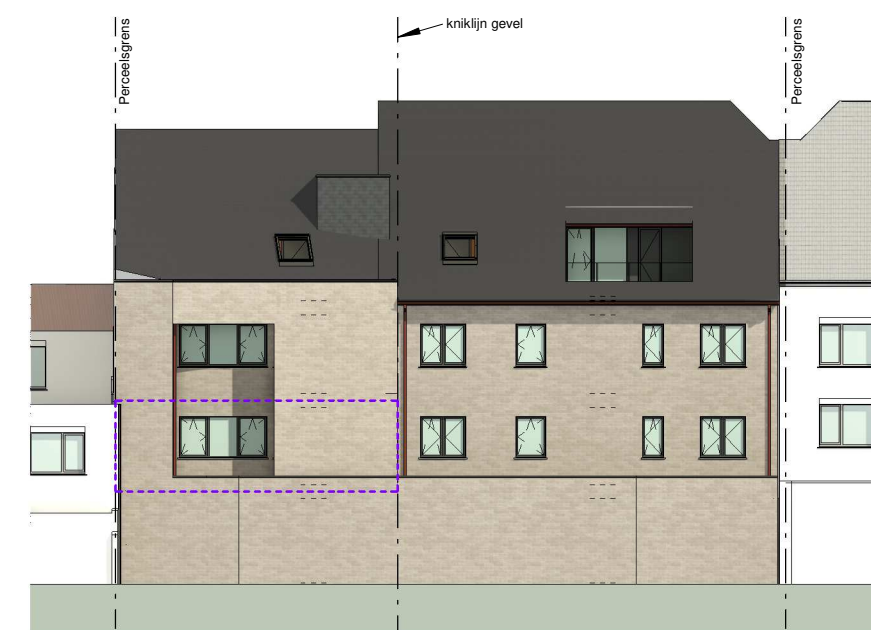

Appartement 1e verdieping 1.2

Oppervlakte app.: 111,19 m²
Oppervlakte terras: 8,84 m²

Indeling:

- Ruime douchekamer
- Twee slaapkamers
- Open keuken met moderne toestellen
- Groot terras
- Open leefruimte
- Ruime garageboxen bij de residentie beschikbaar

Dit is geen contractueel document.
Alle maten, meubels en toestellen zijn ter illustratie.

Inplantingsplan

Grondplan

Zuidgevel

Noordgevel