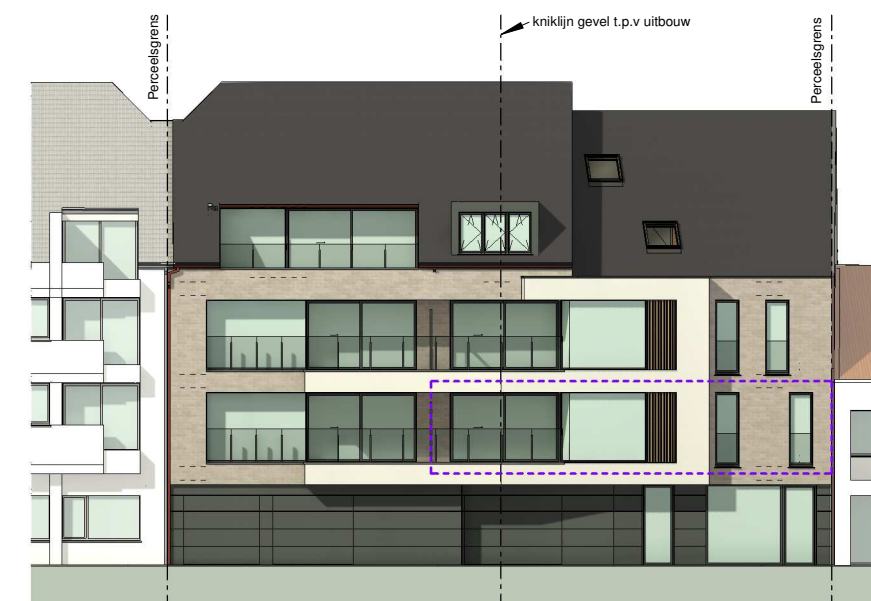

Appartement 1e verdieping 1.2

Oppervlakte app.: 111,19 m²
Oppervlakte terras: 8,84 m²

Indeling:

- Ruime douchekamer
- Twee slaapkamers
- Open keuken met moderne toestellen
- Groot terras
- Open leefruimte
- Ruime garageboxen bij de residentie beschikbaar

Dit is geen contractueel document.
Alle maten, meubels en toestellen zijn ter illustratie.

Inplantingsplan

Grondplan

Zuidgevel

Noordgevel