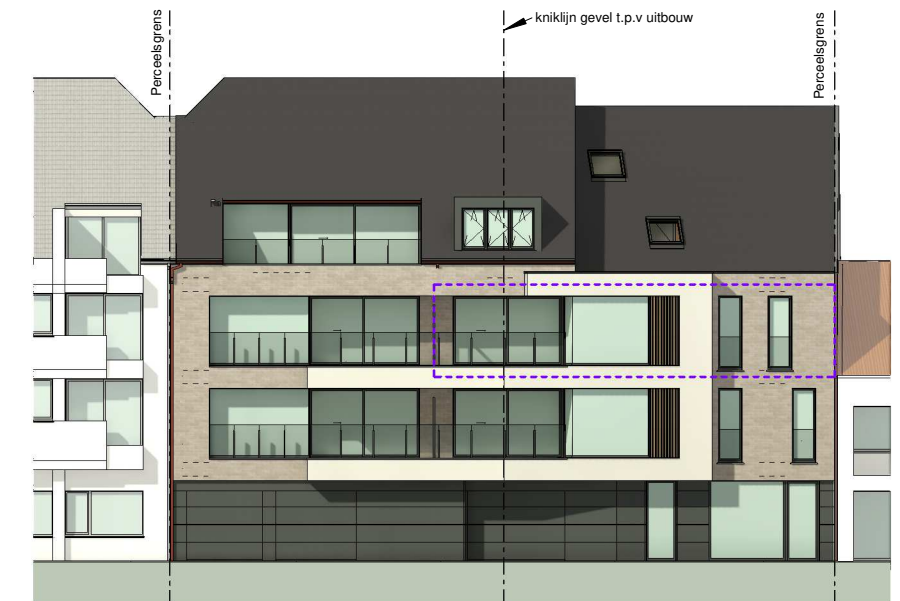

Appartement 2e verdieping 2.2

Oppervlakte app.: 111,19 m²
Oppervlakte terras: 8,84 m²

Indeling:

- Ruime douchekamer
- Twee slaapkamers
- Open keuken met moderne toestellen
- Groot terras
- Open leefruimte
- Ruime garageboxen bij de residentie beschikbaar

Dit is geen contractueel document.
Alle maten, meubels en toestellen zijn ter illustratie.

Inplantingsplan

Grondplan

Zuidgevel

Noordgevel