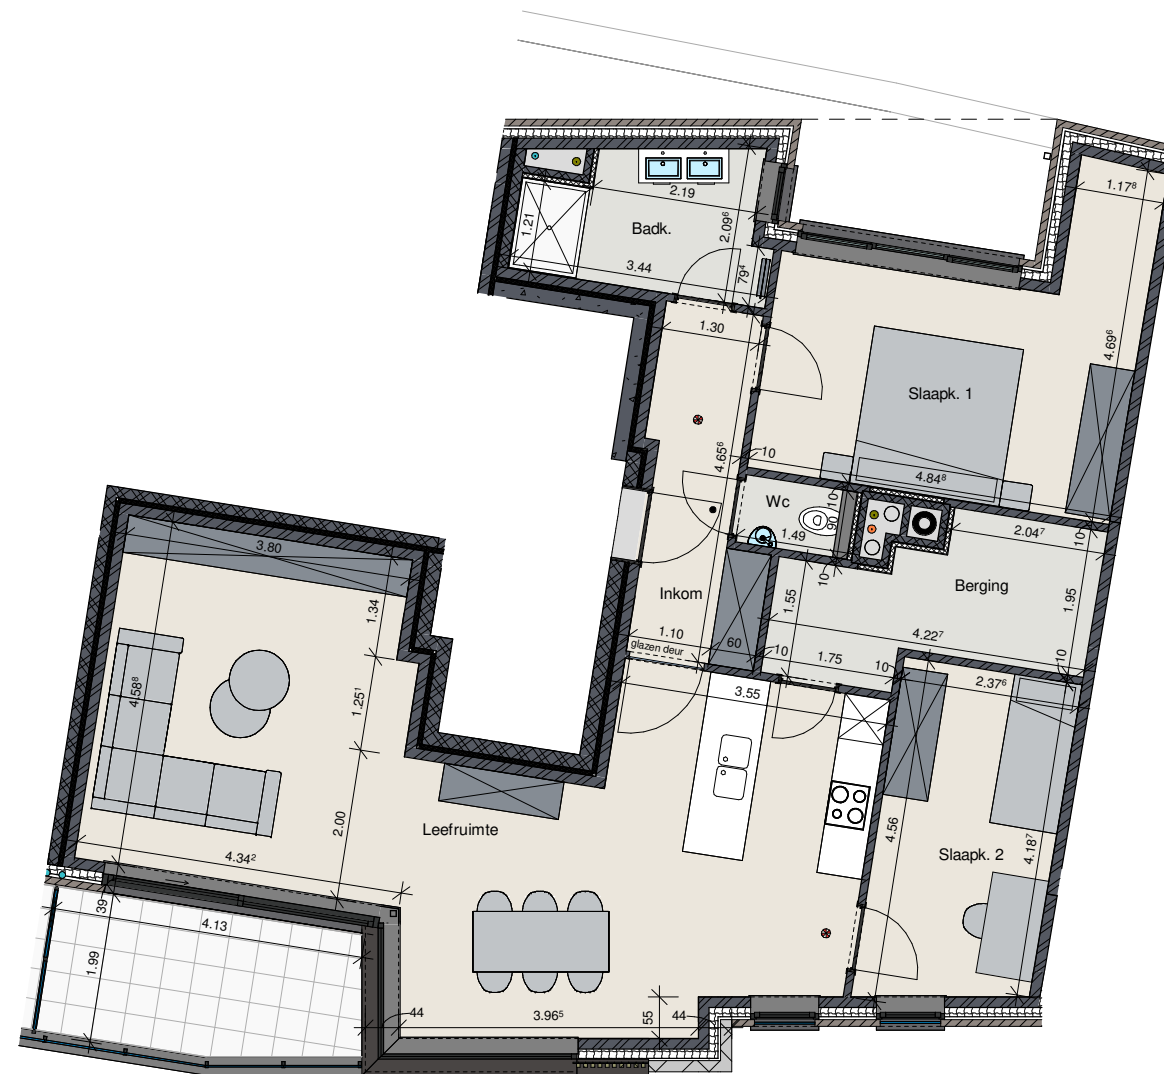

Appartement 2e verdieping 2.2

Oppervlakte app.: 111,19 m²
Oppervlakte terras: 8,84 m²

Indeling:

- Ruime douchekamer
- Twee slaapkamers
- Open keuken met moderne toestellen
- Groot terras
- Open leefruimte
- Ruime garageboxen bij de residentie beschikbaar

Dit is geen contractueel document.
Alle maten, meubels en toestellen zijn ter illustratie.

Inplantingsplan

Grondplan

Zuidgevel

Noordgevel