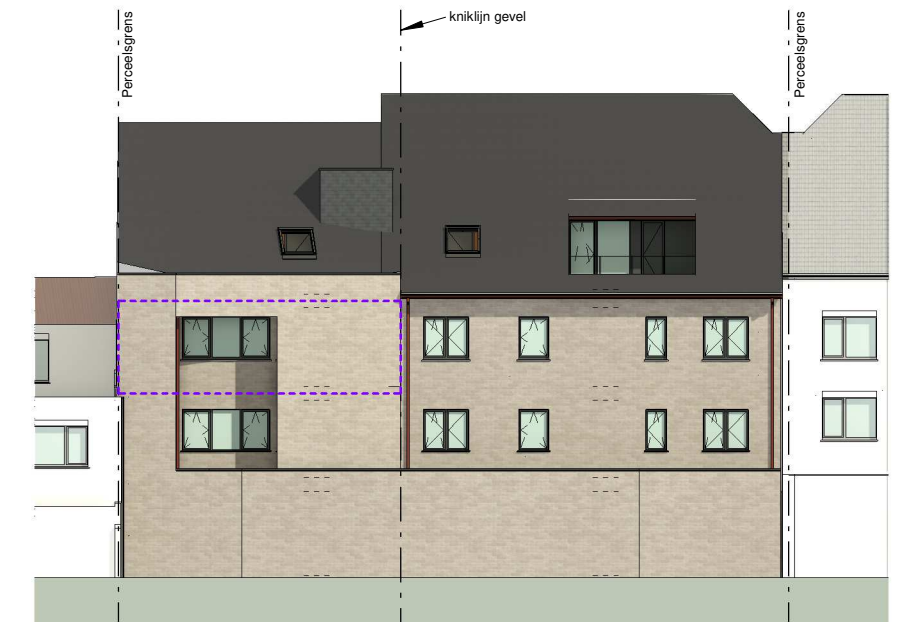

Appartement 2e verdieping 2.2

Oppervlakte app.: 111,19 m²
Oppervlakte terras: 8,84 m²

Indeling:

- Ruime douchekamer
- Twee slaapkamers
- Open keuken met moderne toestellen
- Groot terras
- Open leefruimte
- Ruime garageboxen bij de residentie beschikbaar

Dit is geen contractueel document.
Alle maten, meubels en toestellen zijn ter illustratie.

Inplantingsplan

Grondplan

Zuidgevel

Noordgevel