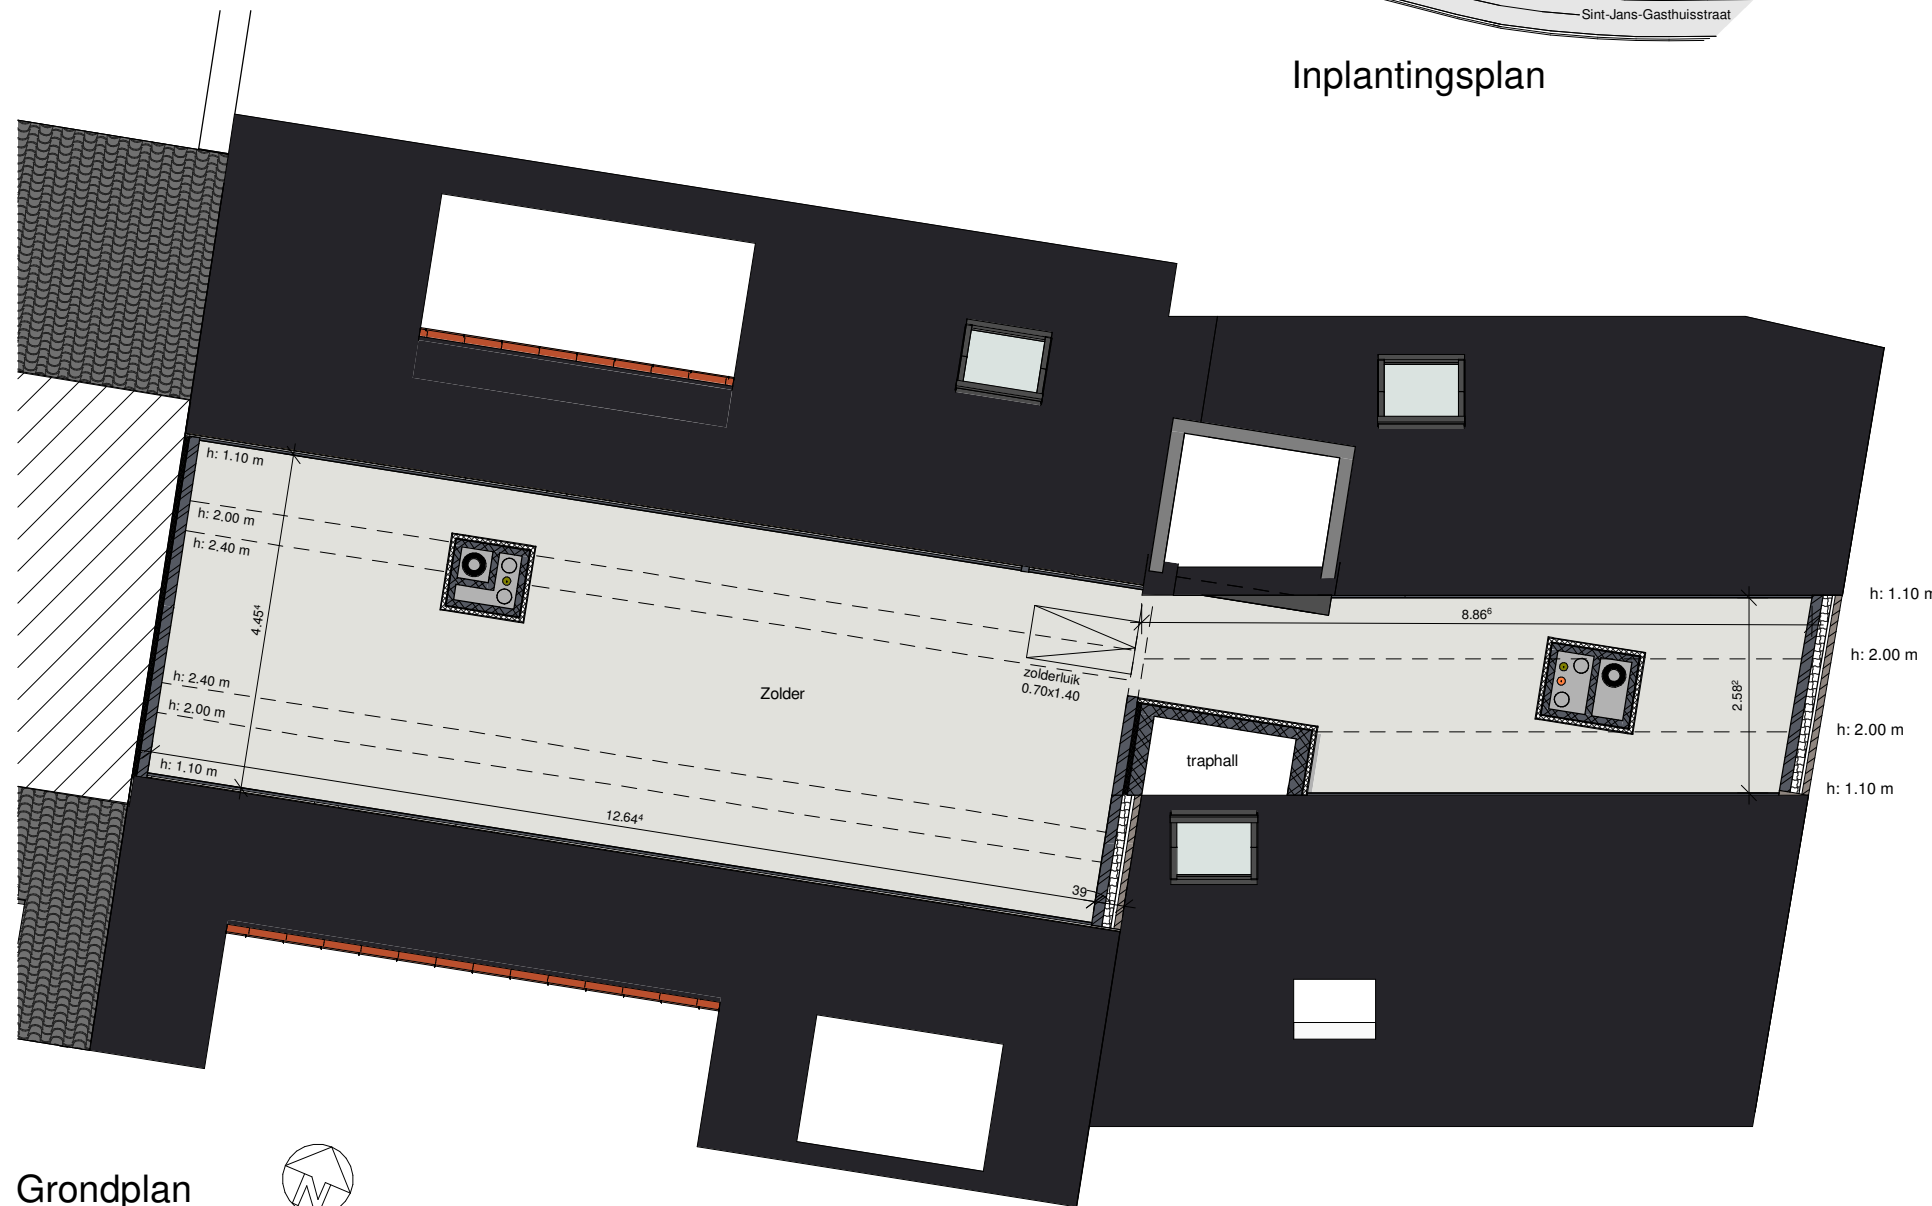

Appartement 3e verdieping 3.1 (zolder)

Inplantingsplan

Grondplan

Zuidgevel

Noordgevel

Dit is geen contractueel document.  
Alle maten, meubels en toestellen zijn ter illustratie.